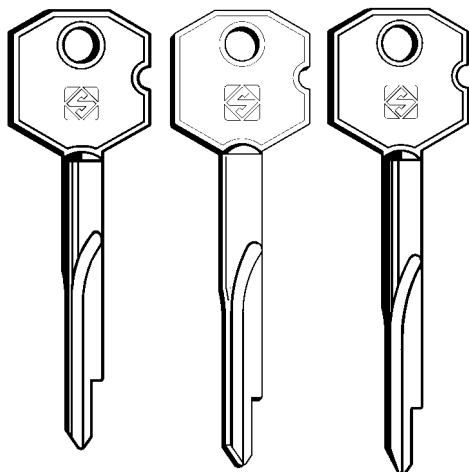

ALA (I)

XAA1

XAA2

XF1

OPTIONAL

"A"
Ø 7 mm