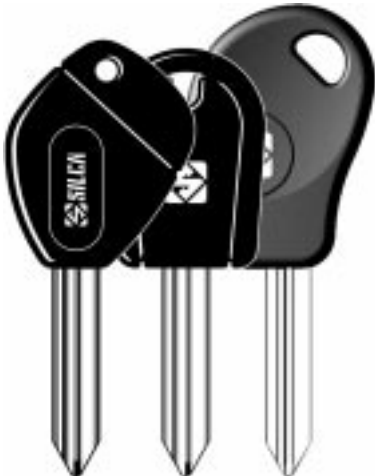

## SCHLAGE (USA)

SH2

SH1

OPTIONAL

**D705438ZB**

Jaws  
Set morsetti  
Spannbacken  
Étaux  
Mordazas

# POKER/S POKER PLUS/S

PER:  
FOR: **CHRYSLER (USA)**

CY19P

CY19

OPTIONAL

**D709576ZB**

Pair of shims  
Coppia spessori  
Passtücke  
Jeu de cales  
Par de chapas de espesor

PER:  
FOR: **CITRÖEN (F)**

SX9CP

SX9GP

SX9T14

SX9AP

SX11BP

SX10BP

SX9T6

VALEO - SIMPLEX (F)