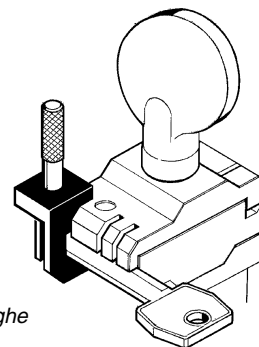

**D709340ZB**

Tip stop for extra long keys  
Fermo in punta per chiavi extra lunghe  
Kopfanschlag für Länge Schlüssel  
Cale en pointe pour clés longueur  
Tope en la punta para llaves largas