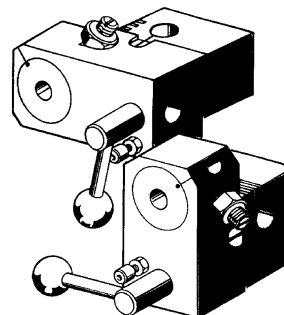

## D700334ZB

"C" optional keyholders  
Boccole opzionali "C"  
"C" Buchsen  
Douilles optionnelles "C"  
Casquillos opcionales "C"

"C"  
Ø 8,5 mm

PER:  
FOR: **POKER PLUS/S**  
110V only