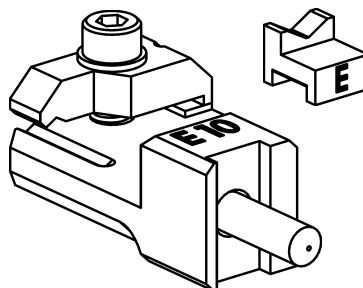

D727711ZB

Adaptors for small bit/double bit keys
Adattatori per chiavi a mappa/doppia mappa (piccole)
Adapter für kleine Bart/Doppelbartschlüssel
Adaptateurs pour petites clés à panneton/double panneton
Adaptadores para llaves paletón/doble paletón pequeños

PER: Rear stop keys
FOR: Chiavi con fermo posteriore
Schlüssel mit Hinterem Anschlag
Clés à butée arrière
Llaves con tope posterior