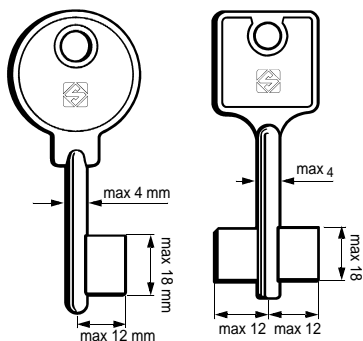

### D728717ZB

Adaptor set  
Set adattatori  
Adapters  
Adaptateurs  
Adaptadores

PER: Small bit/double bit keys  
 FOR: Chiavi mappa/doppia mappa (piccole)  
 Kleine Bart/Doppelbartschlüssel  
 Petites clés à panneton/double panneton  
 Llaves paletón/doble paletón pequeños