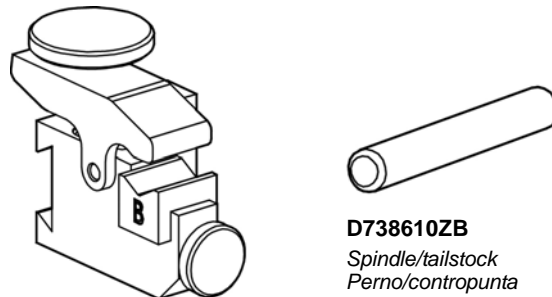

PER:
FOR:

MUEL (F)

MU6-1	MU7-1	MU8-1	MU10-1
MU6-2	MU7-2	MU8-2	MU10-2
MU6-3	MU7-3	MU8-3	MU10-3
MU6-4	MU7-4	MU8-4	MU10-4
MU6-5	MU7-5	MU8-5	MU10-5
MU6-6	MU7-6	MU8-6	MU10-6
MU6-0	MU7-7	MU8-7	MU10-7
	MU7-0	MU8-8	MU10-8
	MU7-11		MU10-9
	MU7-21		MU10-10
	MU7-22		

OPTIONAL

SN 328
SN 329
SN 352

D726465ZB

Device for MUEL keys
Dispositivo per chiavi MUEL
Vorrichtung für MUEL Schlüssel
Dispositif pour clés MUEL
Dispositivo para llaves MUEL

PER:
FOR:

STUV (D)

OPTIONAL

D738608B

Front clamp
Morsetto anteriore
Front-Spannbacken
Etau antérieure
Mordaza delantera
Mordente dianteiro

D738610ZB

Spindle/tailstock
Perno/contrapunta
Spindel/Reitstock
Pivot/contre-pointe
Perno/contrapunta
Alfinete/contrapunta

PER:
FOR:

Special bit female keys
Chiavi fermo anteriore femmina speciali
Gebohrten Schlüssel Spez.
Clés à butée avant femelles spéc.
Llaves tope anterior hembras especiales

OPTIONAL

D728717ZB

Adaptor set
Set adattatori
Adapters
Adaptateurs
Adaptadores