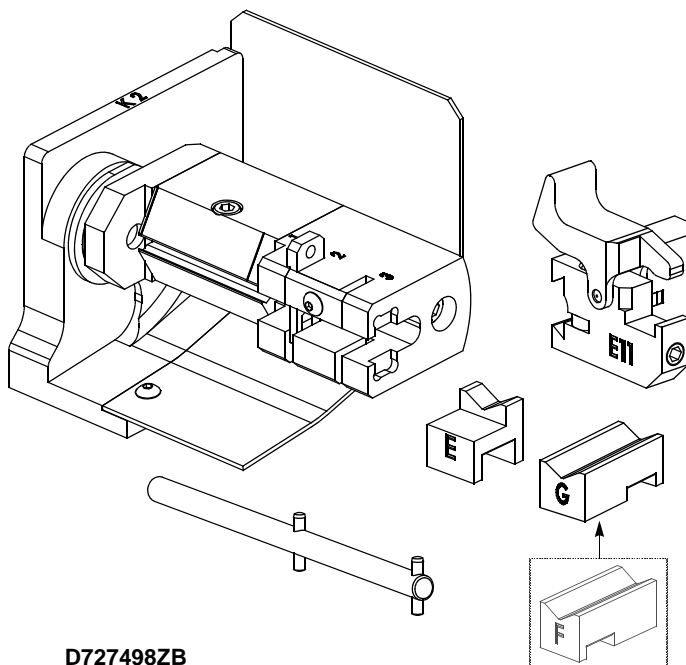

PER: Small bit/double bit keys
FOR: Chiavi mappa/doppia mappa (piccole)
Kleine Bart/Doppelbartschlüssel
Petites clés à panneton/double panneton
Llaves paletón/doble paletón pequeños

OPTIONAL

D727711ZB

Adaptors for small bit/double bit keys
Adattatori per chiavi a mappa/doppia mappa (piccole)
Adapter für kleine Bart/Doppelbartschlüssel
Adaptateurs pour petites clés à panneton/double panneton
Adaptadores para llaves paletón/doble paletón pequeños

PER: Rear stop keys
FOR: Chiavi con fermo posteriore
Schlüssel mit Hinterem Anschlag
Clés à butée arrière
Llaves con tope posterior

OPTIONAL

D727498ZB

Set for rear stop keys
Dispositivo per chiavi con fermo posteriore
Vorrichtung für Schlüssel mit Hinten Anschlag
Dispositif pour clés avec butée arrière
Dispositivo para llaves con tope posterior