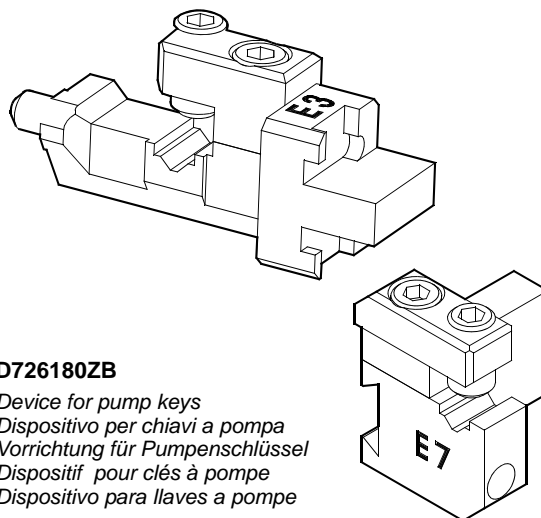

PER:
FOR:

FORD (EU+USA)

FO21P
FO21PL
FO21T3
FO21T3L
FO21T17
FO21T7
FO21T3M
FO21EH1

FO21AP

IMPORTANT!

KEY BLANK TO BE APPLIED TO THE ORIGINAL REMOTE CONTROL
(THE REMOTE CONTROL INCLUDES THE TRANSPONDER CHIP)

OPTIONAL

D730302ZB

Adapters for TIBBE FO21 keys
Adattatori per chiavi TIBBE FO21
Adapters für TIBBE FO21 Schlüssel
Adaptateurs pour clés TIBBE FO21
Adaptadores para llaves TIBBE FO21

PER:
FOR:

PUMP KEYS CHIAVI A POMPA PUMPENSCHLÜSSEL CLÉS À POMPE LLAVES A BOMBA

OPTIONAL

D726180ZB

Device for pump keys
Dispositivo per chiavi a pompa
Vorrichtung für Pumpenschlüssel
Dispositif pour clés à pompe
Dispositivo para llaves a bomba